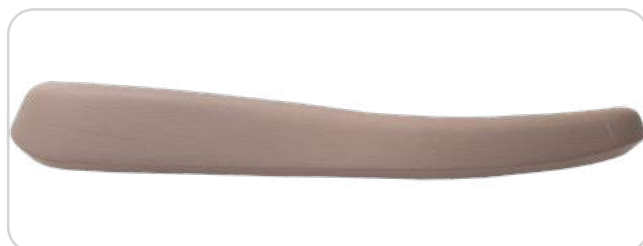

КОЛОДКА
016-B

чорна

хакі

капучино

м'ята

бежева

біла

чорна

капучино

біла

ПІДОШВА

TR 21203 (36-41)

КОЛОДКА
21113-T

КОЛОДКА
023

чорна

капучино